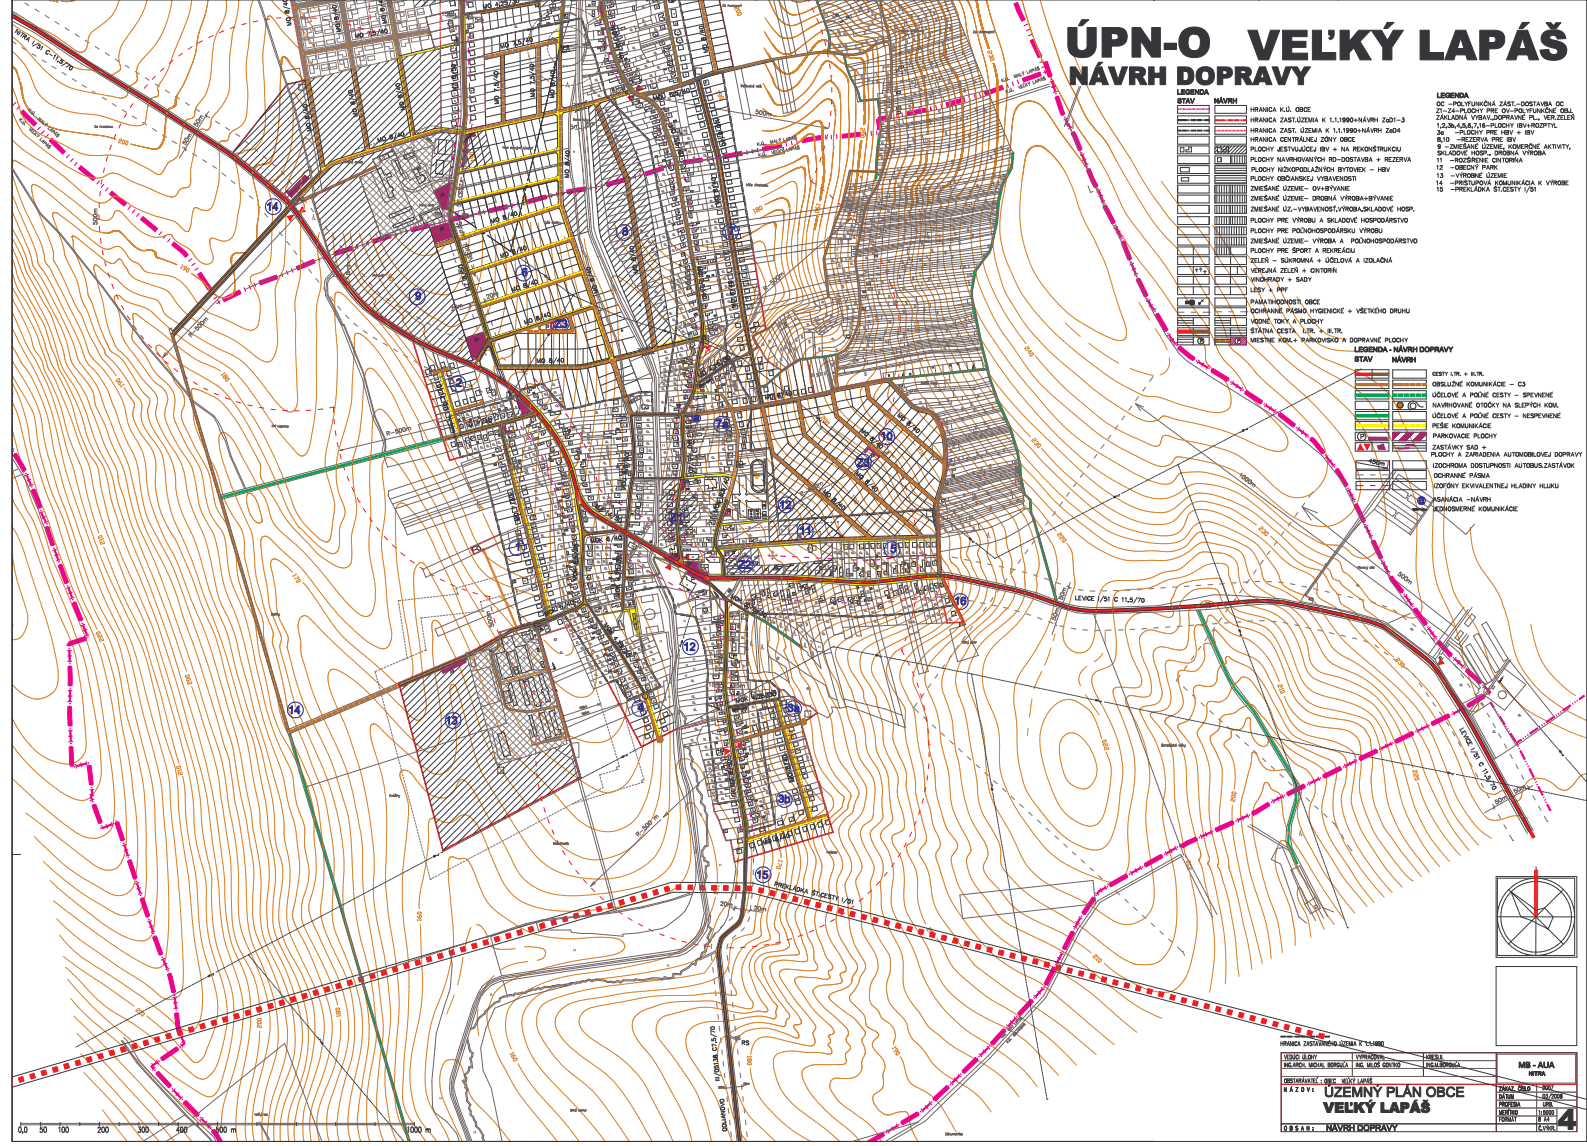

ÚPN-O VELKÝ LAPÁŠ NÁVRH DOPRAVY

LEGENDA

STAV	NÁVRH	LEGENDA
(Symboly)	(Symboly)	OC - POLYFUNKČNÍ ZÁSTĚB - DOSTAVBA OC
(Symboly)	(Symboly)	Z1 - ZÁSTĚBA PŘÍMÉHO VÝROBNÍHO OBAL
(Symboly)	(Symboly)	Z2 - ZÁSTĚBA VÝROBNÍHO PL. - VEŘEJNÉ
(Symboly)	(Symboly)	26 - PLOCHY PRO BYT. + BY.
(Symboly)	(Symboly)	8 - VEŘEJNÁ PRO BYT.
(Symboly)	(Symboly)	3 - ZÁSTĚBA ÚL. - VEŘEJNÉ AKTIVITY,
(Symboly)	(Symboly)	11 - VEŘEJNÉ VEŘEJNÉ AKTIVITY,
(Symboly)	(Symboly)	12 - VEŘEJNÉ VEŘEJNÉ AKTIVITY,
(Symboly)	(Symboly)	13 - VEŘEJNÉ VEŘEJNÉ AKTIVITY,
(Symboly)	(Symboly)	14 - VEŘEJNÁ KOMUNIKACE K VÝROBE
(Symboly)	(Symboly)	15 - VEŘEJNÁ KOMUNIKACE K VÝROBE
(Symboly)	(Symboly)	16 - VEŘEJNÁ KOMUNIKACE K VÝROBE
(Symboly)	(Symboly)	17 - VEŘEJNÁ KOMUNIKACE K VÝROBE
(Symboly)	(Symboly)	18 - VEŘEJNÁ KOMUNIKACE K VÝROBE
(Symboly)	(Symboly)	19 - VEŘEJNÁ KOMUNIKACE K VÝROBE

LEGENDA - NÁVRH DOPRAVY

STAV	NÁVRH
(Symboly)	CESTY ÚL. + K.P.L.
(Symboly)	OBŠLEHLÉ KOMUNIKACE - C3
(Symboly)	ÚLOŽNÉ A POČÍTEČNÉ CESTY - SPEVNE
(Symboly)	NAVIGOVANÉ OTOKY NA SLEPÝCH KOK.
(Symboly)	ÚLOŽNÉ A POČÍTEČNÉ CESTY - NEPEVNE
(Symboly)	PEŠE KOMUNIKACE
(Symboly)	PAROVODNÉ PLOCHY
(Symboly)	ZASTAVENÍ SÍD.
(Symboly)	PLOCHY A ZÁŘADENÍ AUTOMOBILNÍ DOPRAVY
(Symboly)	ZODPOVÍDELNÁ DOPRAVNÍ AUTOMOBILNÍ DOPRAVY
(Symboly)	DOPRAVNÍ PÁŠMA
(Symboly)	ZODPOVÍDELNÁ HEDVNÝ HLUKU
(Symboly)	OBŠLEHLÁ - NÁVRH
(Symboly)	REKONSTRUOVANÉ KOMUNIKACE